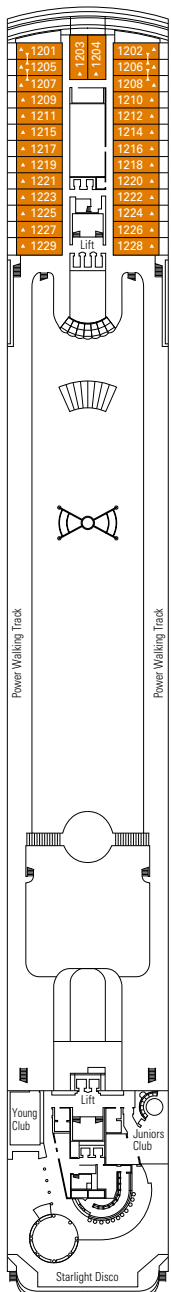

MSC Armonia, Kabinen-Deckplan

976 Kabinen | 2.679 Gäste

- 13 Deck Games, Deck Sun
- 12 Deck Zaffiro
- 11 Deck Acquamarina
- 10 Deck Tormalina
- 9 Deck Ametista
- 8 Deck Smeraldo
- 7 Deck Topazio
- 6 Deck Diamante
- 5 Deck Rubino

KABINENKATEGORIEN UND ANGEBOTSPAKETE

BELLA	› Innenkabinen
BELLA	› Kabinen mit Meerblick*
FANTASTICA	› Innenkabinen
FANTASTICA	› Kabinen mit Meerblick
FANTASTICA	› Balkonkabinen
FANTASTICA	› Suiten
AUREA	› Suiten

LEGENDE

- ▲ Sofabett
- 3. Bett zum Herunterklappen
- 3/4. Bett zum Herunterklappen
- H Kabinen für Behinderte oder Gäste mit eingeschränkter Mobilität
- Kabinen mit teilweise Sichtbehinderung

Alle Kabinen verfügen über ein Doppelbett, das bei Bedarf in getrennte Betten umgewandelt werden kann (außer behindertengerechte Kabinen)
 * Kabinen mit teilweise Sichtbehinderung
 3. Bett verfügbar in allen Kategorien
 4. Bett verfügbar in allen Kategorien (ausgenommen Fantastica Suiten und Aurea Suiten)

DECK 12

DECK 10

DECK 9

DECK 8

DECK 7