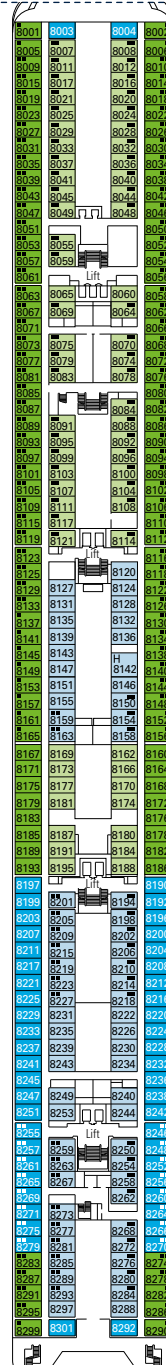

MSC Armonia, Kabinen-Deckplan

976 Kabinen | 2.679 Gäste

- 13 Deck Games, Deck Sun
- 12 Deck Zaffiro
- 11 Deck Acquamarina
- 10 Deck Tormalina
- 9 Deck Ametista
- 8 Deck Smeraldo
- 7 Deck Topazio
- 6 Deck Diamante
- 5 Deck Rubino

KABINENKATEGORIEN UND ANGEBOTSPAKETE

BELLA	› Innenkabinen
BELLA	› Kabinen mit Meerblick*
FANTASTICA	› Innenkabinen
FANTASTICA	› Kabinen mit Meerblick
FANTASTICA	› Balkonkabinen
FANTASTICA	› Suiten
AUREA	› Suiten

LEGENDE

- ▲ Sofabett
- 3. Bett zum Herunterklappen
- 3/4. Bett zum Herunterklappen
- H Kabinen für Behinderte oder Gäste mit eingeschränkter Mobilität
- Kabinen mit teilweise Sichtbehinderung

Alle Kabinen verfügen über ein Doppelbett, das bei Bedarf in getrennte Betten umgewandelt werden kann (außer behindertengerechte Kabinen)
 * Kabinen mit teilweise Sichtbehinderung
 3. Bett verfügbar in allen Kategorien
 4. Bett verfügbar in allen Kategorien (ausgenommen Fantastica Suiten und Aurea Suiten)

DECK 12

DECK 10

DECK 9

DECK 8

DECK 7