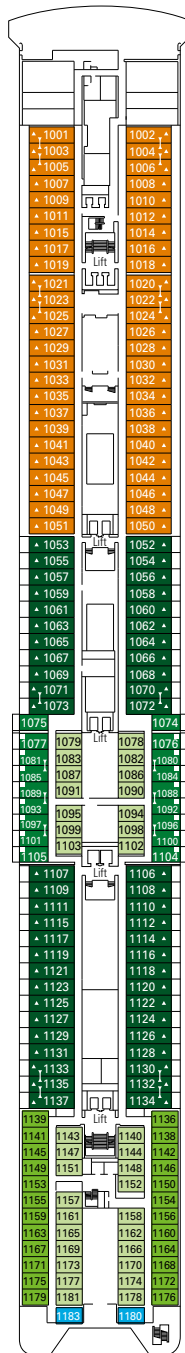

MSC Armonia, Kabinen-Deckplan

976 Kabinen | 2.679 Gäste

- 13 Deck Games, Deck Sun
- 12 Deck Zaffiro
- 11 Deck Acquamarina
- 10 Deck Tormalina
- 9 Deck Ametista
- 8 Deck Smeraldo
- 7 Deck Topazio
- 6 Deck Diamante
- 5 Deck Rubino

KABINENKATEGORIEN UND ANGEBOTSPAKETE

BELLA	› Innenkabinen
BELLA	› Kabinen mit Meerblick*
FANTASTICA	› Innenkabinen
FANTASTICA	› Kabinen mit Meerblick
FANTASTICA	› Balkonkabinen
FANTASTICA	› Suiten
AUREA	› Suiten

LEGENDE

- ▲ Sofabett
- 3. Bett zum Herunterklappen
- 3/4. Bett zum Herunterklappen
- H Kabinen für Behinderte oder Gäste mit eingeschränkter Mobilität
- Kabinen mit teilweise Sichtbehinderung

Alle Kabinen verfügen über ein Doppelbett, das bei Bedarf in getrennte Betten umgewandelt werden kann (außer behindertengerechte Kabinen)
 * Kabinen mit teilweise Sichtbehinderung
 3. Bett verfügbar in allen Kategorien
 4. Bett verfügbar in allen Kategorien (ausgenommen Fantastica Suiten und Aurea Suiten)

DECK 12

DECK 10

DECK 9

DECK 8

DECK 7