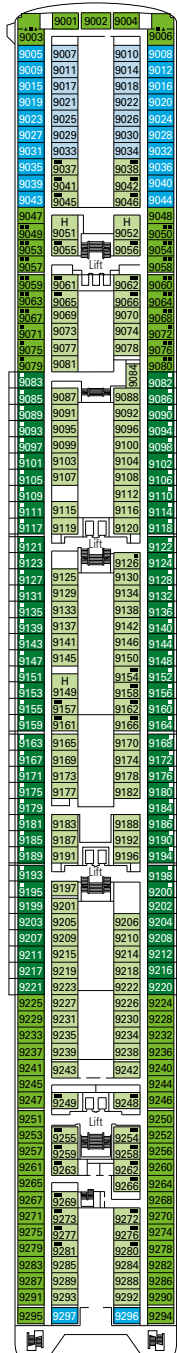

MSC Armonia, Kabinen-Deckplan

976 Kabinen | 2.679 Gäste

- 13 Deck Games, Deck Sun
- 12 Deck Zaffiro
- 11 Deck Acquamarina
- 10 Deck Tormalina
- 9 Deck Ametista
- 8 Deck Smeraldo
- 7 Deck Topazio
- 6 Deck Diamante
- 5 Deck Rubino

KABINENKATEGORIEN UND ANGEBOTSPAKETE

BELLA	› Innenkabinen
BELLA	› Kabinen mit Meerblick*
FANTASTICA	› Innenkabinen
FANTASTICA	› Kabinen mit Meerblick
FANTASTICA	› Balkonkabinen
FANTASTICA	› Suiten
AUREA	› Suiten

LEGENDE

- ▲ Sofabett
- 3. Bett zum Herunterklappen
- 3/4. Bett zum Herunterklappen
- H Kabinen für Behinderte oder Gäste mit eingeschränkter Mobilität
- Kabinen mit teilweise Sichtbehinderung

Alle Kabinen verfügen über ein Doppelbett, das bei Bedarf in getrennte Betten umgewandelt werden kann (außer behindertengerechte Kabinen)
 * Kabinen mit teilweise Sichtbehinderung
 3. Bett verfügbar in allen Kategorien
 4. Bett verfügbar in allen Kategorien (ausgenommen Fantastica Suiten und Aurea Suiten)

DECK 12

DECK 10

DECK 9

DECK 8

DECK 7