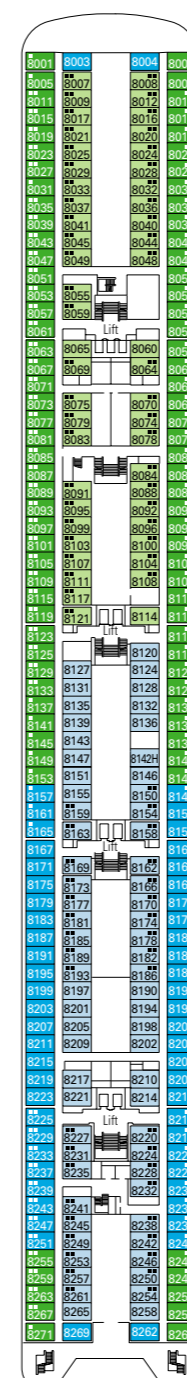

## DECK PLAN

783 CABINS | 2199 GUESTS

### DECK PLANS

#### MSC SINFONIA

**11**  
DEBUSSY

**10**  
SIBELIUS

**9**  
TCHAIKOVSKY

**8**  
BACH

**7**  
BRAHMS

**6**  
MOZART

**5**  
BEETHOVEN